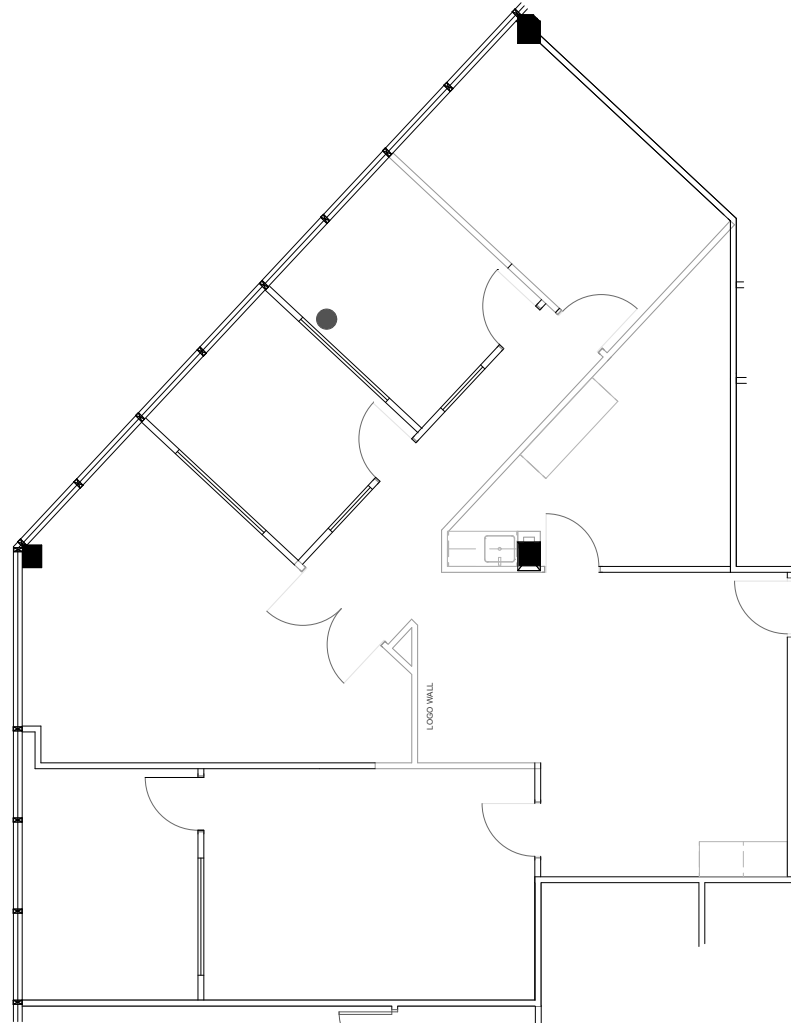

One Katy Plaza

11111 Katy Freeway
Houston, TX 77079

AMB
ARCHITECTS
PH: 713.350.3400
FX: 713.350.3450

Suite 1012
2,069 RSF

Jack A. Russo
713 425 1808
jack.russo@am.jll.com

1400 Post Oak Blvd Suite 1100 | Houston, TX 77056 | +1 713 888 4000 | www.jll.com/houston